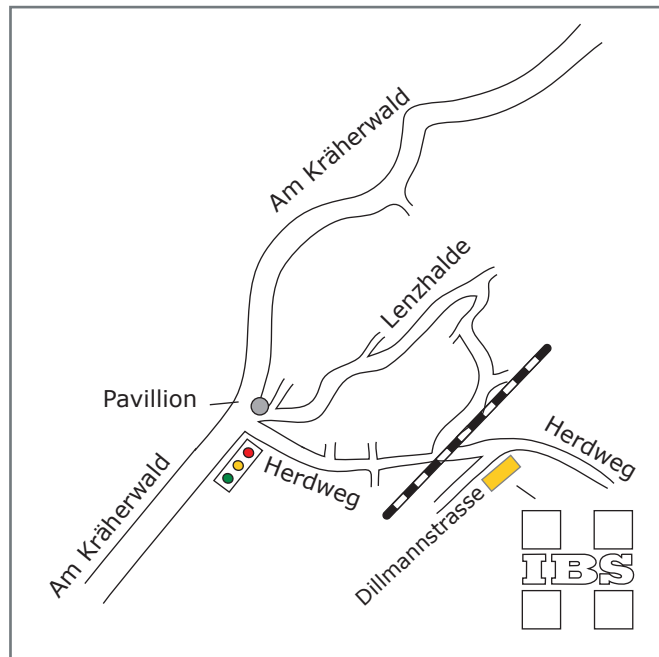

De Heilbronn

IBS Unternehmensberatung
Dillmannstrasse 1 | 70193 Stuttgart
Fon +49 711 257 33 10
Fax +49 711 256 81 92
e-mail ibs@senex-group.de
www.ibs-international.de
www.senex-group.de

De Heilbronn

- Saja da A81 na saída Stuttgart-Zuffenhausen
- Siga na B27 na direção Centro (Stadtmittel), depois à direita na direção Killesberg/Messe.
- No segundo sinal após o complexo de exposições (Messe), dobre à esquerda na rua Lenzhalde, seguindo a descida até uma ponte ferroviária
- A primeira rua após a ponte é a Dillmannstrasse- V. estará diante do nosso prédio