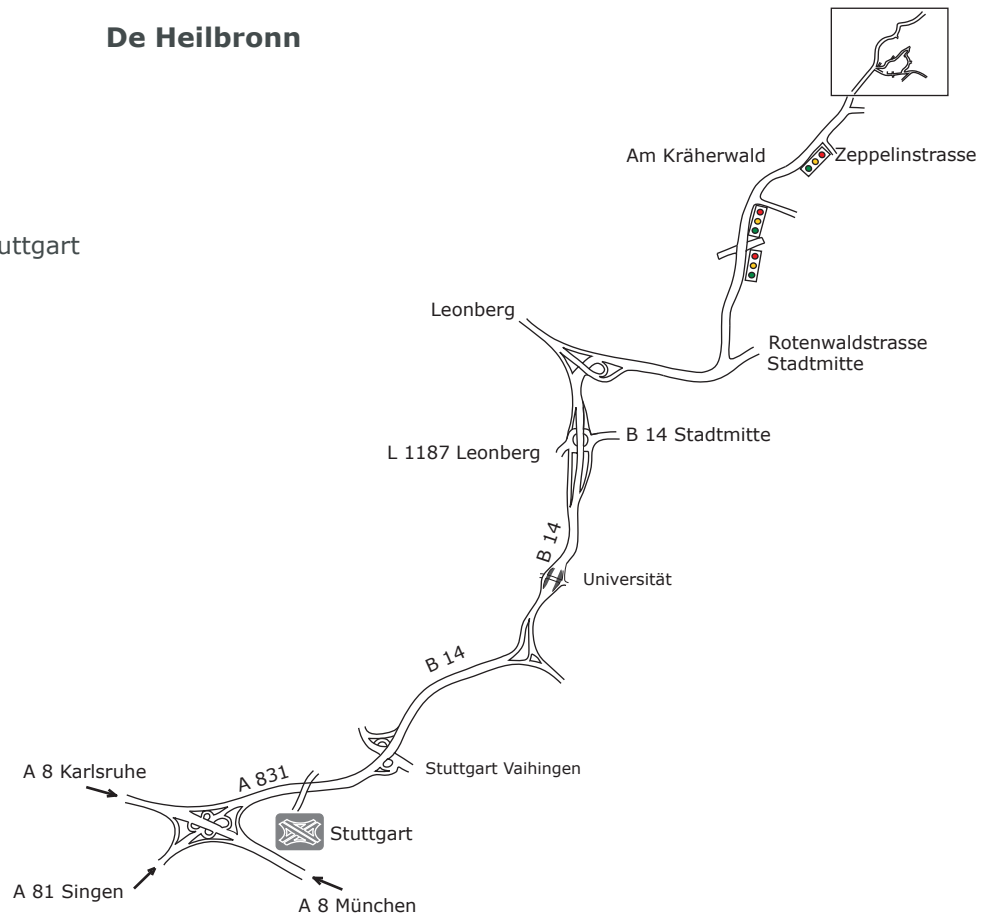

De Heilbronn

IBS Unternehmensberatung
Dillmannstrasse 1 | 70193 Stuttgart
Fon +49 711 257 33 10
Fax +49 711 256 81 92
e-mail ibs@senex-group.de
www.ibs-international.de
www.senex-group.de

De Heilbronn

- Saja da A81 na saída Stuttgart-Zuffenhausen
- Siga na B27 na direção Centro (Stadtmittel), depois à direita na direção Killesberg/Messe.
- No segundo sinal após o complexo de exposições (Messe), dobre à esquerda na rua Lenzhalde, seguindo a descida até uma ponte ferroviária
- A primeira rua após a ponte é a Dillmannstrasse- V. estará diante do nosso prédio