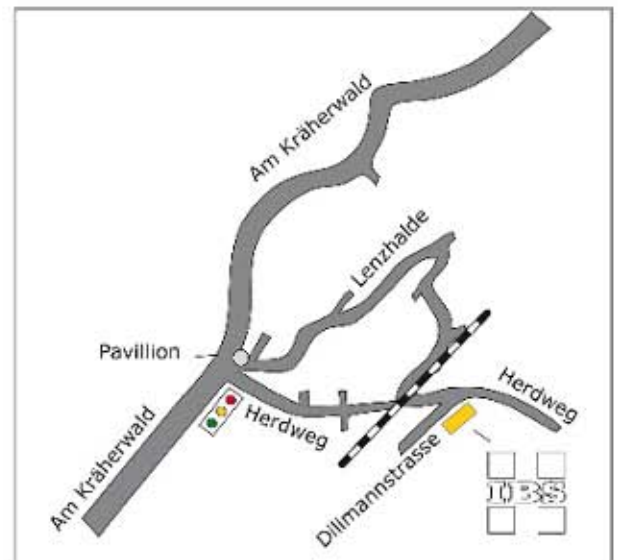

Anfahrt von Singen, Karlsruhe, München

IBS Unternehmensberatung
Dillmannstrasse 1 • 70193 Stuttgart
Fon +49 711 257 33 10
Fax +49 711 256 81 92
e-mail ibs@senex-group.de
www.ibs-international.de

Von Singen, Karlsruhe, München

Fahren Sie bitte am Kreuz Stuttgart Richtung Stuttgart/Stadtmitte und folgen Sie dann der Beschilderung "Stuttgart Nord".

Nach passieren eines längeren Waldstückes folgen Sie bitte geradeaus der Hauptstraße „Am Kräherwald“

An der 4. Ampel innerhalb des Stadtgebietes (Pavillon) biegen Sie bitte scharf rechts in die Lenzhalde ein und folgen dieser den Berg hinunter bis zu einer Bahnunterführung. Die erste Straße nach der Bahnunterführung ist die Dillmannstrasse- Sie fahren direkt auf unser Gebäude zu.

Parken in der Einfahrt links vor der Garage.