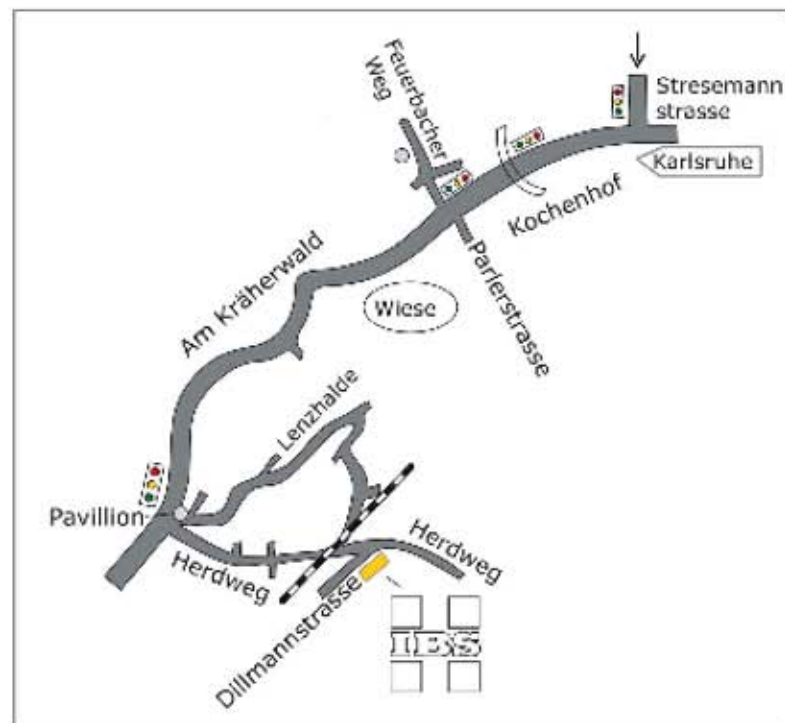

Anfahrt von Heilbronn

IBS Unternehmensberatung
Dillmannstrasse 1 = 70193 Stuttgart
Fon +49 711 257 33 10
Fax +49 711 256 81 92
e-mail ibs@senex-group.de
www.ibs-international.de

Von Heilbronn

- Verlassen Sie bitte die A 81 bei der Ausfahrt Stuttgart-Zuffenhausen
- Fahren Sie auf der B10/B27 in Richtung Stadtmitte dann halbrechts Richtung Killesberg/Autobahn
- An der zweiten Ampel nach Passieren von "Killesberg High", Richtung "Autobahn" an der 3. Ampel (nach ca. 1 km), vorbei am Reit- und Fahrverein biegen Sie bitte in die Lenzhalde ein und folgen dieser den Berg hinunter bis zu einer Bahnunterführung,
- Die erste Straße nach der Bahnunterführung ist die Dillmannstrasse- Sie fahren direkt auf unser Gebäude zu.
- Parken in der Einfahrt links vor der Garage.